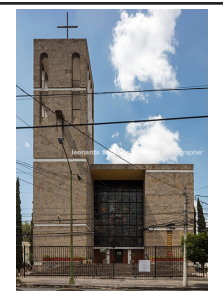

GDL-04

1942-43
PARROQUIA DE NUESTRA
SEÑORA DE LA PAZ

Autor: Ignacio Díaz Morales
Avenida De la Paz #2086,
Americana, Guadalajara.