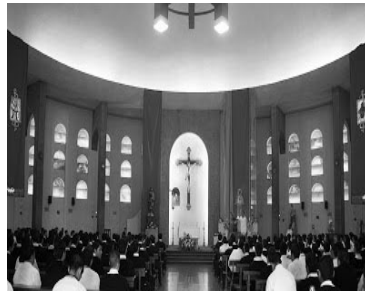

GDL-11

1959-63
CAPILLA PARA EL COLEGIO
DE LA VERA-CRUZ DE LAS
MADRES MERCEDARIAS

Autor: Ignacio Díaz Morales
San Miguel 570, Jardines de Los Arcos,
Guadalajara.

GDL-12

1959-68
**CAPILLA DEL SEMINARIO
 MENOR DE GUADALAJARA**
 Autor: Ignacio Díaz Morales
 Avenida Lázaro Cardenas # 4249,
 Fraccionamiento Camino Real, Zapopan.